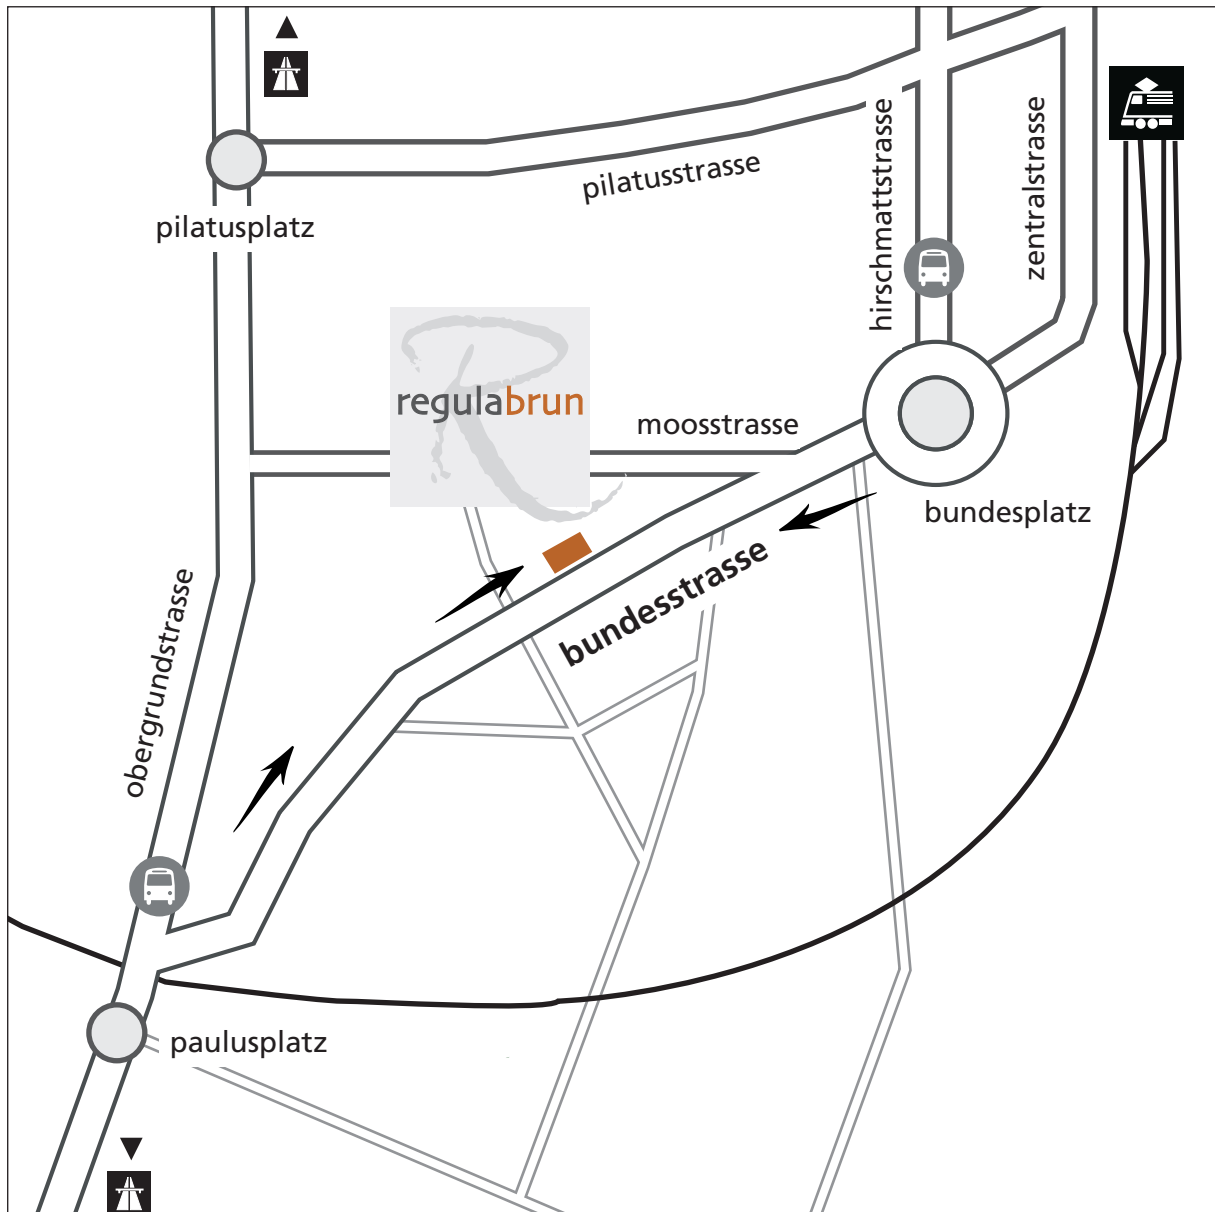

galerie

möbelunikate

grafik

regula brun | bundesstr. 21 | 6003 luzern | 041 410 73 57 | mail@regulabrun.ch

öffnungszeiten:
di/ mi/ do 14.00 - 18.00 h
oder nach tel. vereinbarung

wir freuen uns auf deinen / ihren/ euren besuch.